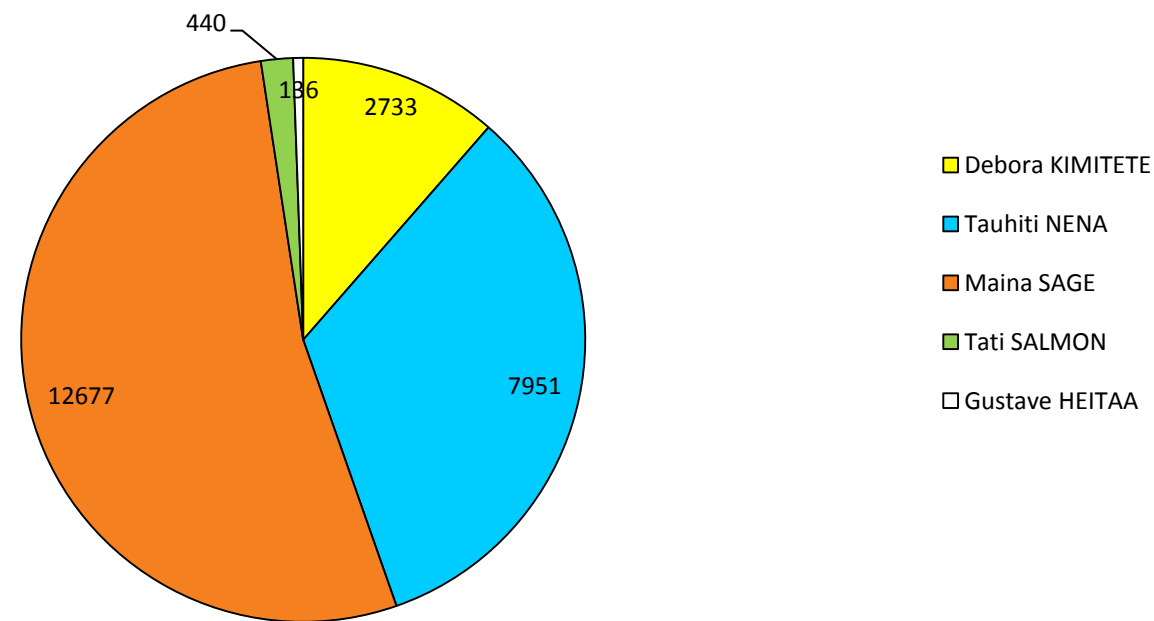

Résultats définitifs du 1er tour de la 1ère circonscription législative

TOTAL	Nb bur de vote	Inscrits	Abstenti ons	Votants	% Particip.	Blanc s	Nuls	Exp	Debora KIMITETE			Tauhiti NENA			Maina SAGE			Tati SALMON			Gustave HEITAA		
									Voix	% Voix Ins	% Voix Exp	Voix	% Voix Ins	% Voix Exp	Voix	% Voix Ins	% Voix Exp	Voix	% Voix Ins	% Voix/ Exp	Voix	% Voix Ins	% Voix Exp
Sous-total C1 - IDV	41	49243	35314	13929	28,29	68	58	13803	1442	2,93	10,45	5048	10,25	36,57	6955	14,12	50,39	227	0,46	1,64	131	0,27	0,95
Sous-total C1 - TG	43	13685	7398	6287	45,94	14	49	6224	417	3,05	6,70	2000	14,61	32,13	3628	26,51	58,29	179	1,31	2,88	0	0,00	0,00
Sous-total C1 - Marquises	25	7396	3461	3935	53,20	4	21	3910	874	11,82	22,35	903	12,21	23,09	2094	28,31	53,55	34	0,46	0,87	5	0,07	0,13
TOTAL CIRCO 1	109	70324	46173	24151	34,34%	86	128	23937	2733	3,89	11,42	7951	11,31	33,22	12677	18,03	52,96	440	0,63	1,84	136	0,19	0,57

Circo 1 - Résultats définitifs
1er Tour de l'élection législative partielle
de Polynésie française (Voix)

Circo 1 - Résultats définitifs
1er Tour de l'élection législative partielle
de Polynésie française (% Voix/Ins)

Circo 1 - Résultats définitifs
1er Tour de l'élection législative partielle
de Polynésie française (% Voix/Exp)