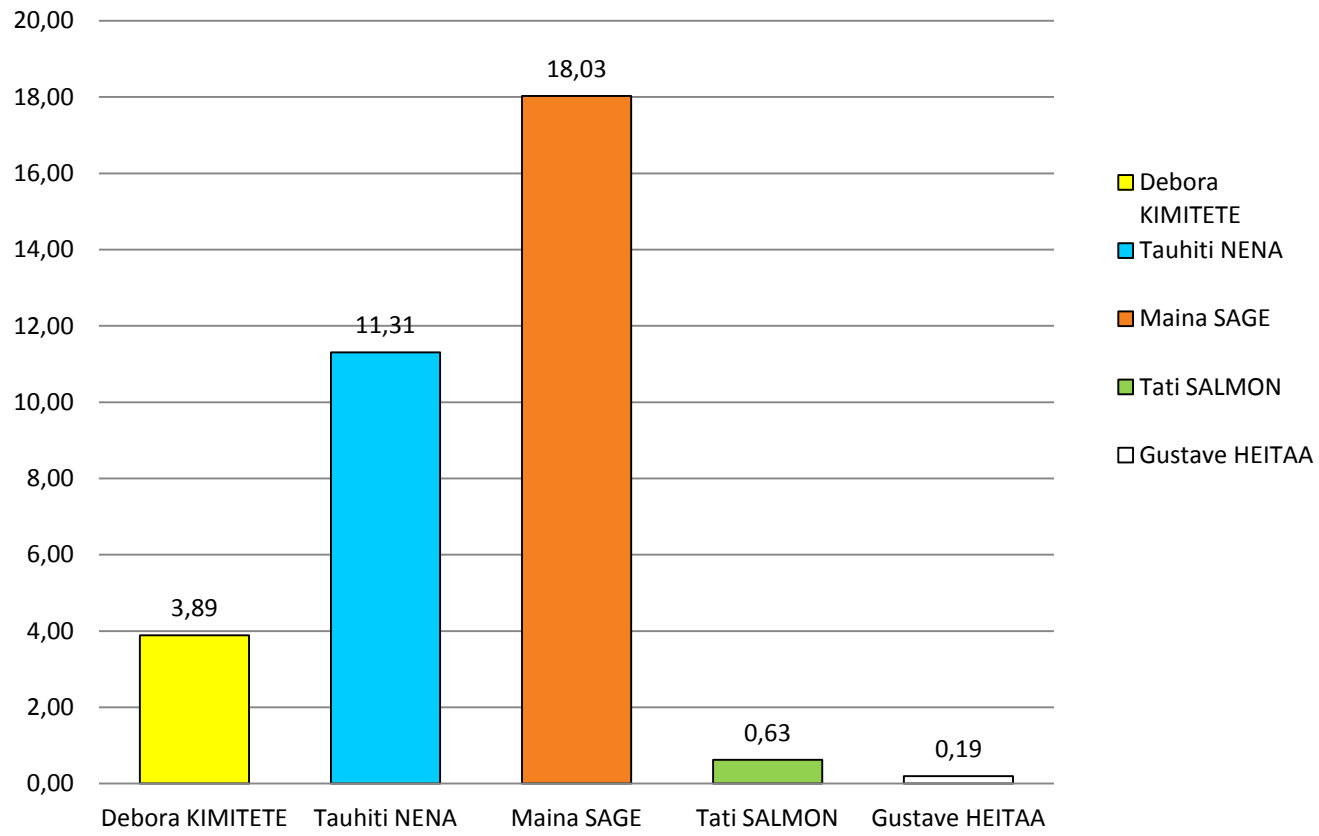

Résultats définitifs du 1er tour de la 1ère circonscription législative

TOTAL	Nb bur de vote	Inscrits	Abstenti ons	Votants	% Particip.	Blanc s	Nuls	Exp	Debora KIMITETE			Tauhiti NENA			Maina SAGE			Tati SALMON			Gustave HEITAA		
									Voix	% Voix Ins	% Voix Exp	Voix	% Voix Ins	% Voix Exp	Voix	% Voix Ins	% Voix Exp	Voix	% Voix Ins	% Voix/ Exp	Voix	% Voix Ins	% Voix Exp
Sous-total C1 - IDV	41	49243	35314	13929	28,29	68	58	13803	1442	2,93	10,45	5048	10,25	36,57	6955	14,12	50,39	227	0,46	1,64	131	0,27	0,95
Sous-total C1 - TG	43	13685	7398	6287	45,94	14	49	6224	417	3,05	6,70	2000	14,61	32,13	3628	26,51	58,29	179	1,31	2,88	0	0,00	0,00
Sous-total C1 - Marquises	25	7396	3461	3935	53,20	4	21	3910	874	11,82	22,35	903	12,21	23,09	2094	28,31	53,55	34	0,46	0,87	5	0,07	0,13
TOTAL CIRCO 1	109	70324	46173	24151	34,34%	86	128	23937	2733	3,89	11,42	7951	11,31	33,22	12677	18,03	52,96	440	0,63	1,84	136	0,19	0,57

Circo 1 - Résultats définitifs
1er Tour de l'élection législative partielle
de Polynésie française (Voix)

Circo 1 - Résultats définitifs
1er Tour de l'élection législative partielle
de Polynésie française (% Voix/Ins)

Circo 1 - Résultats définitifs
1er Tour de l'élection législative partielle
de Polynésie française (% Voix/Exp)